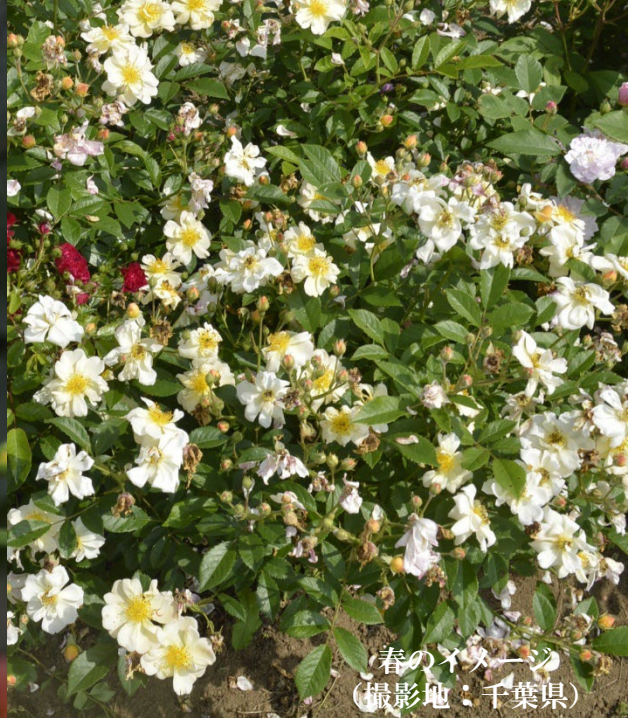

Since 1887

KORDES ROSES

The most beautiful roses in the world

大きくなりすぎないランブラー系[※]のつるバラ
シルエッタシリーズ

春のイスタン
(撮影地：千葉県)

ランブラー・ローズには珍しい、黄色～中心濃い黄色の花はかわいらしい印象です。春にたくさん咲く一季咲き品種です。

サニー シルエッタ

Sunny SILUETTA [KORSILU05]

*ランブラーローズ・・・日本の野バラ、テリハノイバラをはじめ、その他原種の交配種。

一季	CL	受賞品種	クリス仕立て	アーチ	ポスター	フェンス	オベリスク	花径 3~4cm	伸長 1.8m
----	----	------	--------	-----	------	------	-------	-------------	------------

コルデス日本総代理店

京成バラ園芸株式会社

<https://www.keiseirose.co.jp/>