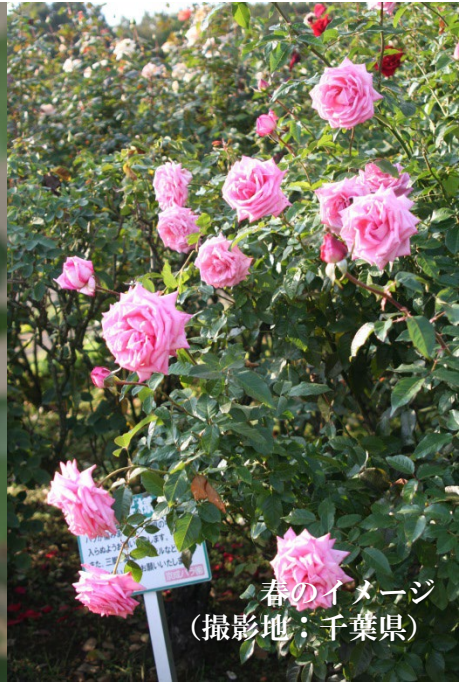

Since 1887

**KORDES ROSES**

*The most beautiful roses in the world*

耐病性に優れた、木立性の大輪種

春のイメージ  
(撮影地：千葉県)

樹形がまとまった木バラの整形花です。樹勢が良く、しっかりとした枝の先に大きな花をつけます。美しい照り葉で、うどんこ病や黒星病にとっても強いです。剪定は高めの位置で切ってください。